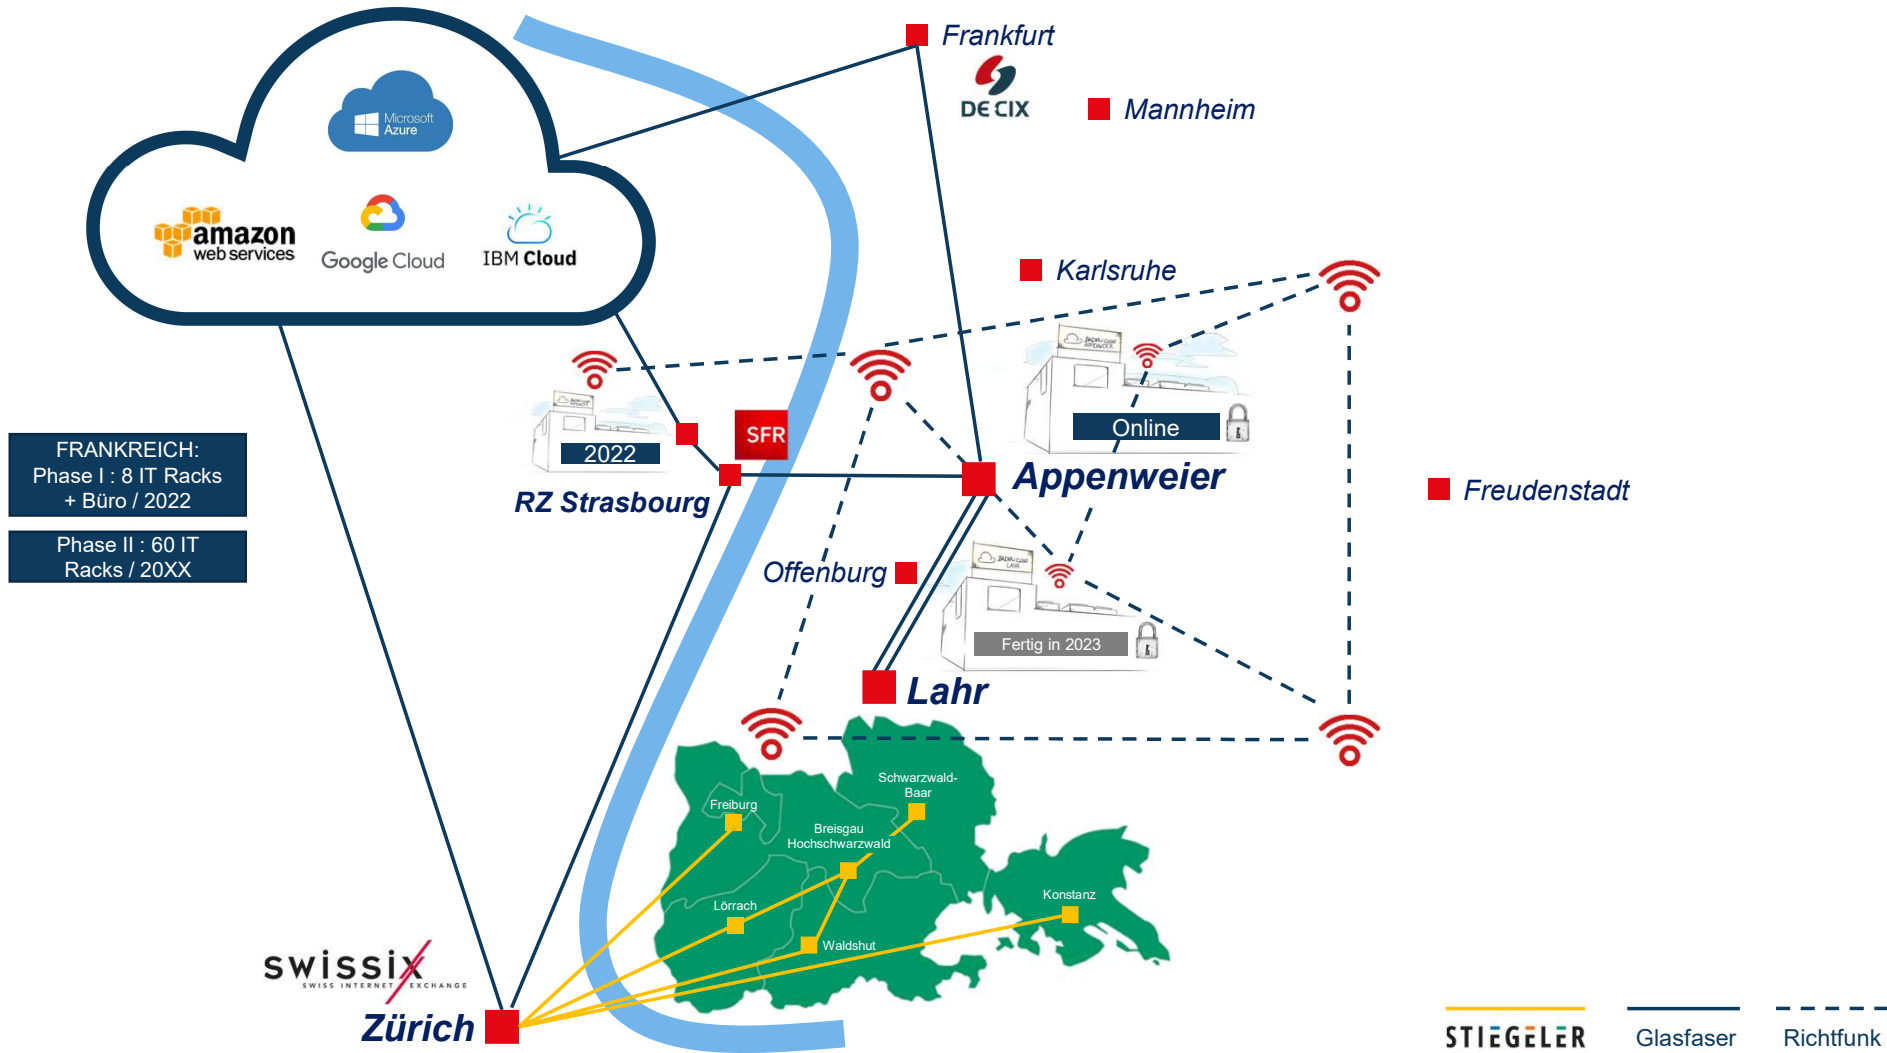

DIGITALE PLATTFORM FÜR BADEN & ELSASS

TÜV 3

Public Cloud
Connect

↓ Capex ↓

ISO
27001 / 18

DIN EN
50600

Lokale
Provider

Skalierbarkeit
& Flexibilität

STIEGELER

Glasfaser

Richtfunk